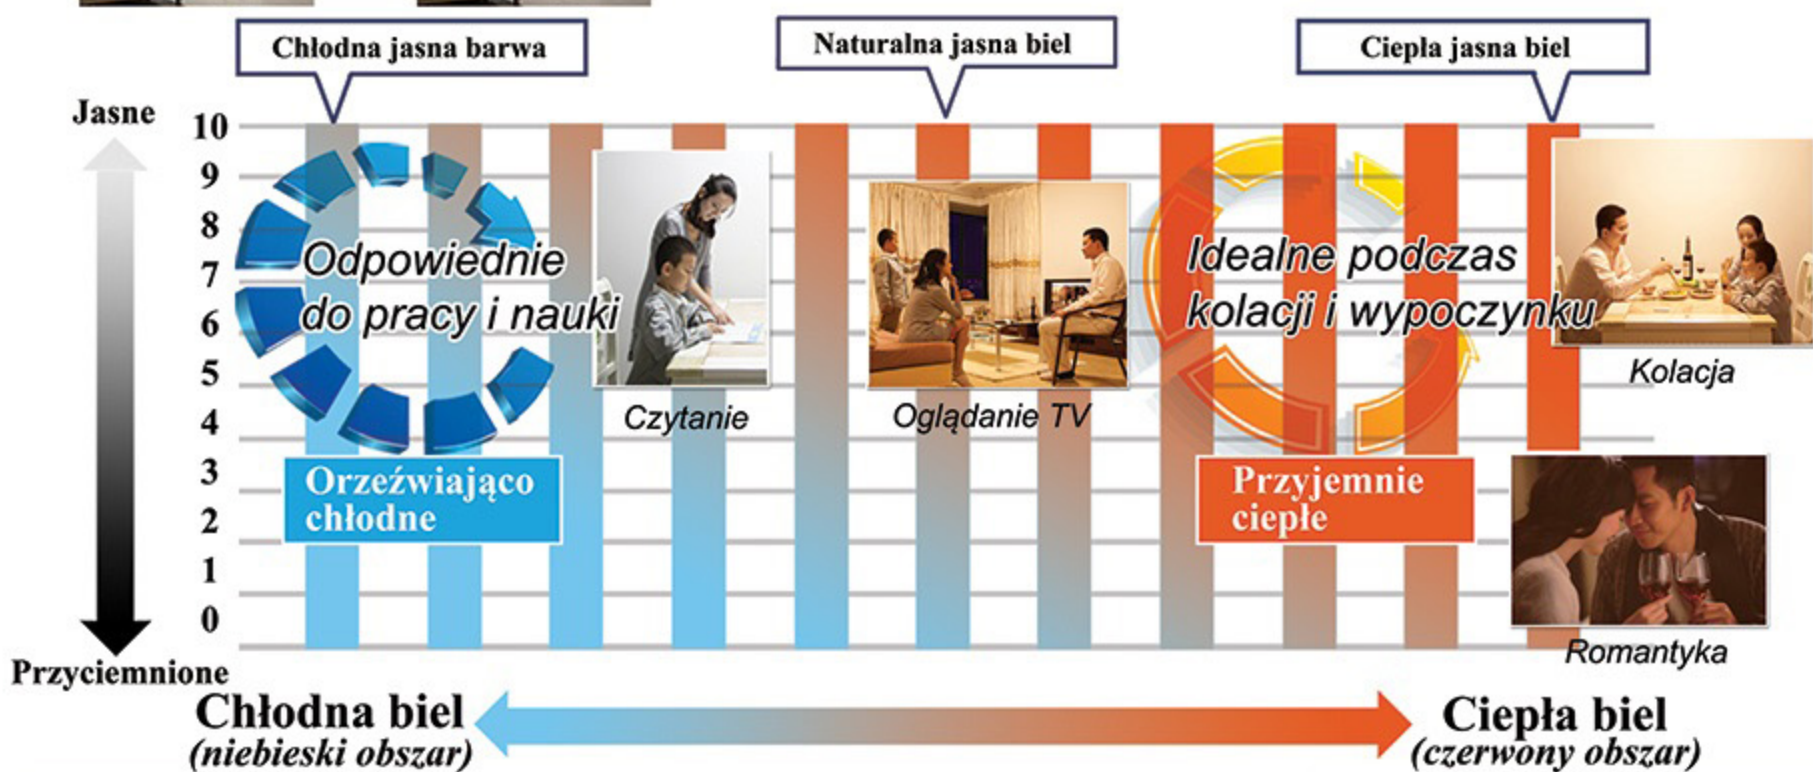

Chłodna biel Orzeźwiający światło

Tryb nocny Zużywa tylko 1W

Ściemnianie

10 poziomów jasności można regulować dzięki pilotowi zdalnego sterowania

Tryb Glare-free

Po upływie 30 minut moc światła automatycznie spada do 90%, co umożliwia oszczędność energii i wzroku

Tryb snu Umożliwia przyjemne zasypianie

Przełączanie kanałów Kontrola więcej urządzeń

Po naciśnięciu przycisku przez ponad 3 sekundy można przełączyć kanał i tym samym kontrolować inne urządzenie.

Wspaniale oddanie kolorów

Realistyczne odwzorowanie kolorów pobudza apetyt!

Ra<70 Ra>85

Smaczne!

Skuteczna technologia ochrony wzroku

Bez falowania i migania & PF>0,95

Uwaga: Zdjęcie zrobione z aparatu cyfrowego z odległości 15 cm.